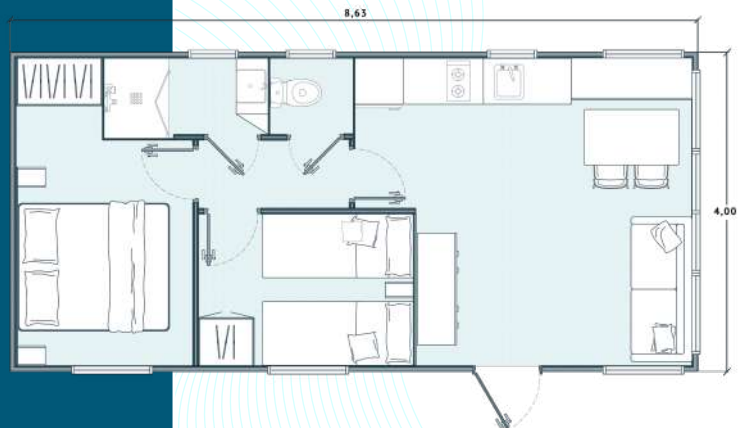

Nidify

BY GRUPO EUROCASA

Serie *E*

BORA BORA PANORAMIC

863

34,52
m²

8,63X4,00
dimensiones

4/6
personas

BORA BORA PANORAMIC 863 es una mobil home que se caracteriza por sus grandes ventanales que permiten una abundante entrada de luz natural y brindan una vista panorámica espectacular.

Equipamiento de serie BORA BORA PANORAMIC 863

Salón

- Mesa comedor de 125 x 70
- Sillas apilables aptas para exterior (2 unidades) y una bancada con asiento tapizado a juego con el sofá
- Sofá de polipiel (opcional sofá-cama)
- Toma de TV
- Convector de 500 w.
- Preinstalación clima (opcional)