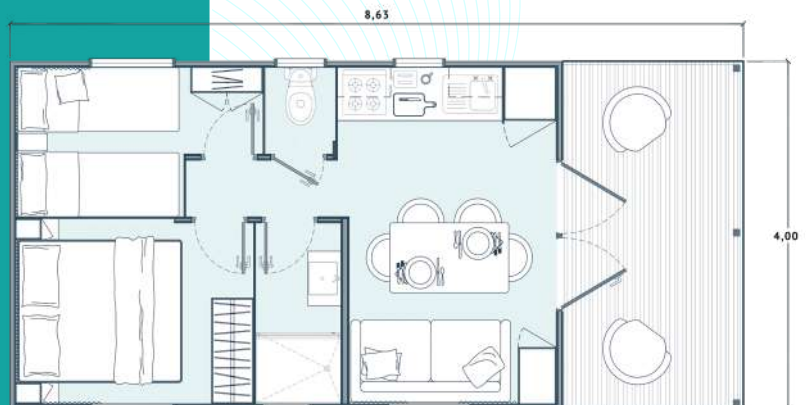

La escapada perfecta

Te cautivará

Nuestra línea de mobil homes Bora Bora evoca una sensación de paraíso y belleza natural creando ambientes mágicos y ofreciendo la máxima comodidad en cada rincón.

BORA BORA SUNSET 863 es una mobil home que busca conectar con la naturaleza y fomentar los momentos en familia.