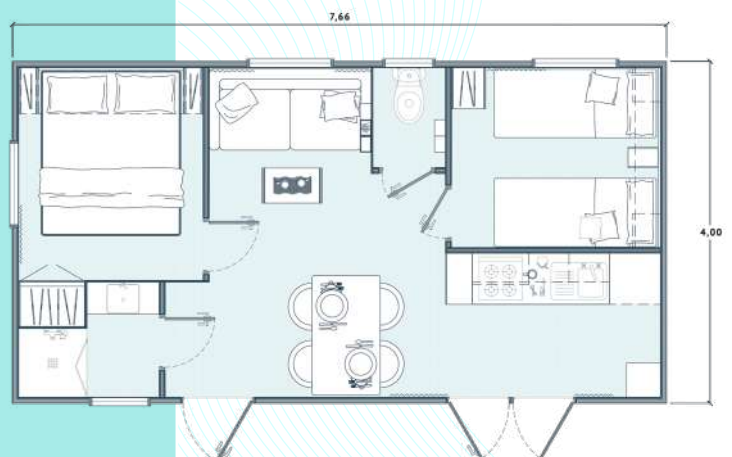

Nidify

BY GROUPE EUROCASA

Serie *E*

BORA BORA

766

30,64
m²

7,66X4,00
dimensiones

4/6
personas

2
habitaciones

1
baño

El Paraíso

Te encantará

Nuestra línea de mobil homes Bora Bora evoca una sensación de paraíso y belleza natural creando ambientes mágicos y ofreciendo la máxima comodidad en cada rincón.

BORA BORA 766 es una mobil home para disfrutar en familia manteniendo la independencia en cada uno de sus rincones.