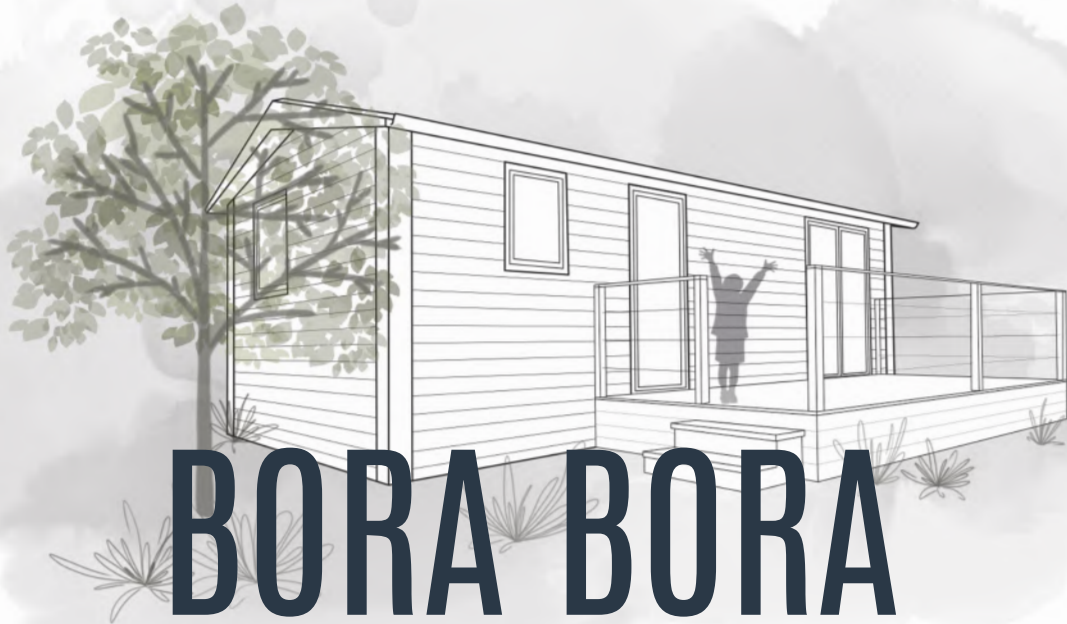

Nidify

BY GROUPE EUROCASA

Serie *E*

BORA BORA

766

30,64
m²

7,66X4,00
dimensiones

4/6
personas

2
habitaciones

1
baño

El Paraíso

Te encantará

Nuestra línea de mobil homes Bora Bora evoca una sensación de paraíso y belleza natural creando ambientes mágicos y ofreciendo la máxima comodidad en cada rincón.

BORA BORA 766 es una mobil home para disfrutar en familia manteniendo la independencia en cada uno de sus rincones.

Equipamiento de serie

BORA BORA 766

*Todas las especificaciones, imágenes y acabados de este catálogo son de carácter informativo, no contractual. Grupo Eurocasa se reserva el derecho de posibles modificaciones.