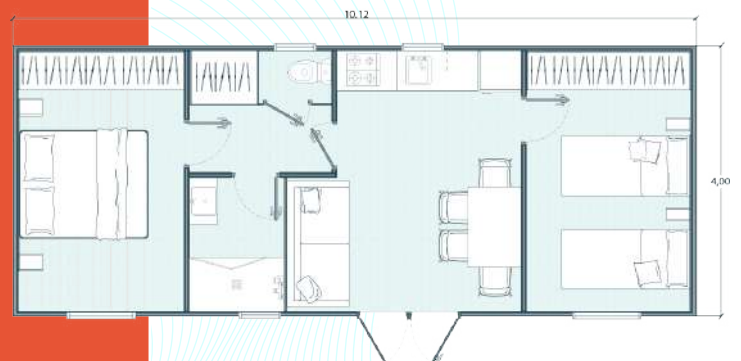

Nidify

BY GRUPO EUROCASA

Série *D*

MIAMI BEACH

1012

40,48
m²

10,12x4,00
dimensiones

4
personas

2
habitaciones

1
baño

El lujo

Tu lugar

Esta mobil home es sorprendentemente espaciosa y ofrece un ambiente luminoso y acogedor. El espacio interior está distribuido alrededor de un salón comedor central.

MIAMI BEACH 1012 es una mobil home con la máxima amplitud en su interior, como una extensa playa en la que disfrutar de momentos de conexión con la naturaleza pero también para divertirnos.

Dos habitaciones separadas con grandes vestidores, pensada para combinar momentos de ocio y relax

Amplios ventanales en todas las estancias que hacen los espacios muy luminosos

Modelo recomendado para zonas de playa por su versatilidad

Habitaciones

- Cabecero con mesillas
- Interruptores conmutados, balda de apoyo, enchufes y focos de lectura en cabecero
- Somier y colchones de 160 / 150 / 90 / 80
- Armarios con baldas y barra integradas
- Zona de tocador con espejo, puff y tulipa colgante en dormitorio principal
- Estanterías altas
- Cama nido (opcional)